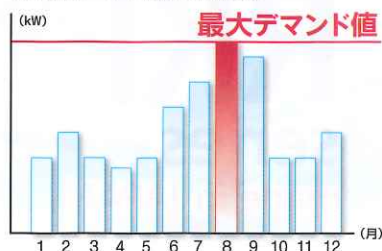

## 電力削減のワンポイント！

ほとんどの企業が夏場に多く電力を使用  
します。企業は最大電力量で年間の電気  
契約を行います。

つまり夏場の電力を削減すれば  
年間の基本料金が下がります。  
今年は冷風機で電力削減とCO<sub>2</sub>削減  
にお役立て下さい。

電力値(デマンド値)の月別変移