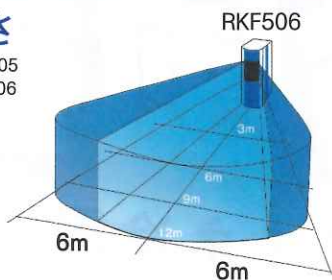

お客様の声を実現！ RKFだけの使い易さを追及

使い易さ ①

広がる涼しさ

従来機種RKF505
新機種RKF506